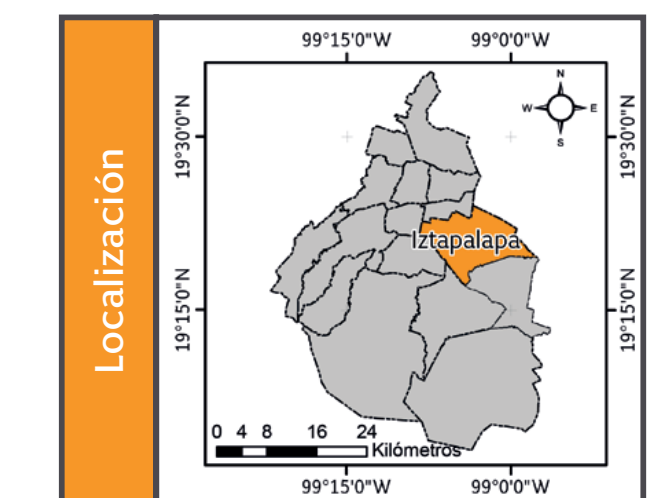

SIMBOLOGÍA

Límites políticos

- Iztapalapa
- Límites delegacionales

Vías de comunicación

- Vía primaria

Periodos

- | | |
|---------|-----------------------|
| 0 - 0.5 | muy alta: 84 lotes |
| 0.5 - 1 | alta: 3,873 lotes |
| 1 - 1.5 | media: 187,865 lotes |
| 1.5 - 2 | baja: 49,440 lotes |
| 2 - 2.5 | muy baja: 8,657 lotes |
| 2.5 - 3 | |
| 3 - 3.5 | |
| 3.5 - 4 | |
| 4 - 4.5 | |
- total: 249,919 lotes

Riesgo

- 3.01 - 4.20
- 1.81 - 3.00
- 1.36 - 1.8
- 0 - 1.35

Datum:
WGS 84
Sistema de
coordenadas:
Geográficas
Gradícula:
0° 3' 0"
Unidades:
Grados

Mapa de Riesgo Sismico